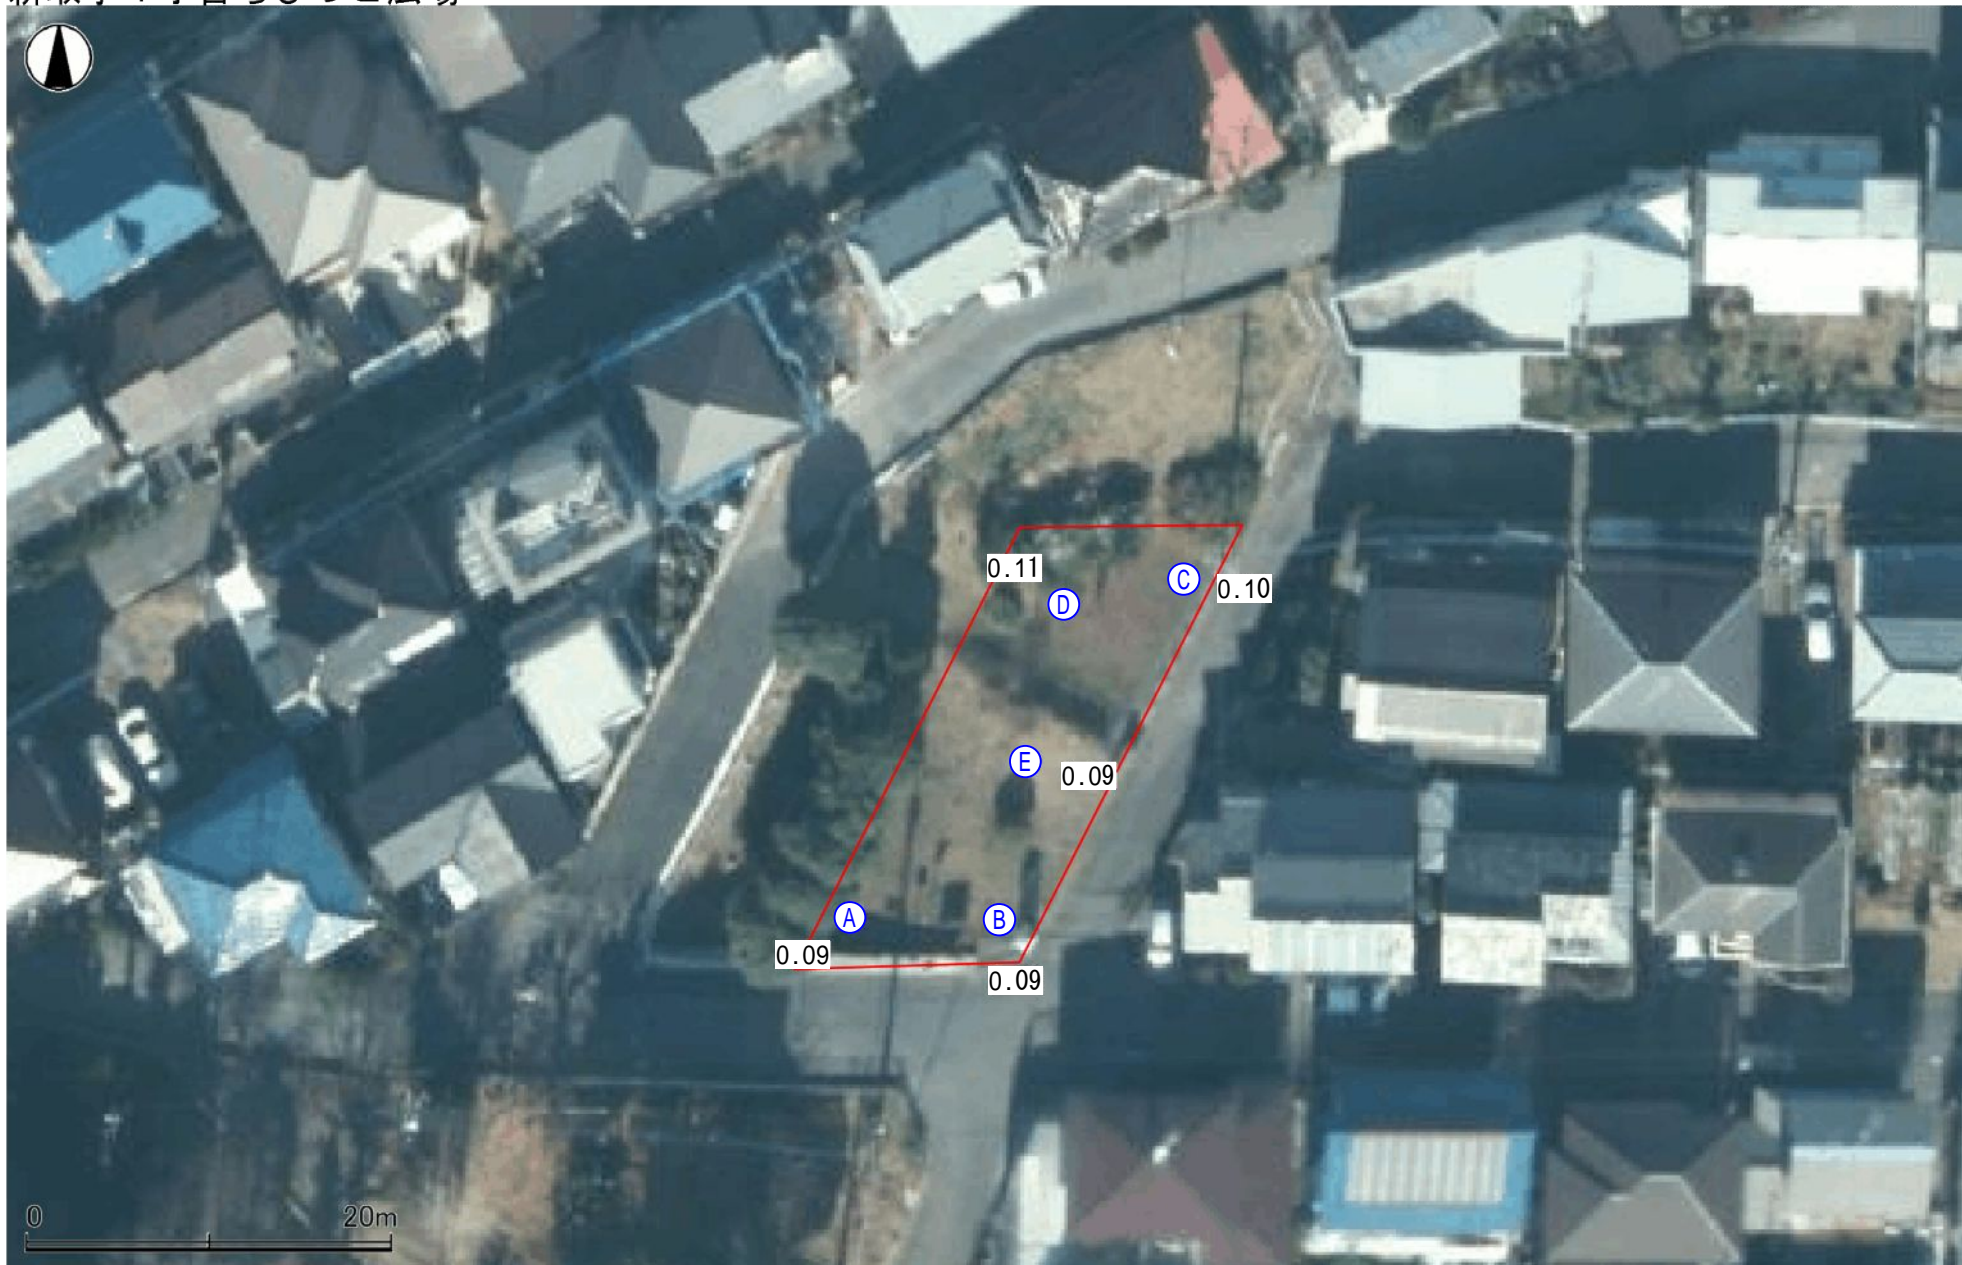

新取手 1 丁目ちびっこ広場

測定年月日 令和5年7月25日

(単位: マイクロシーベルト/時, 測定高: 50cm)