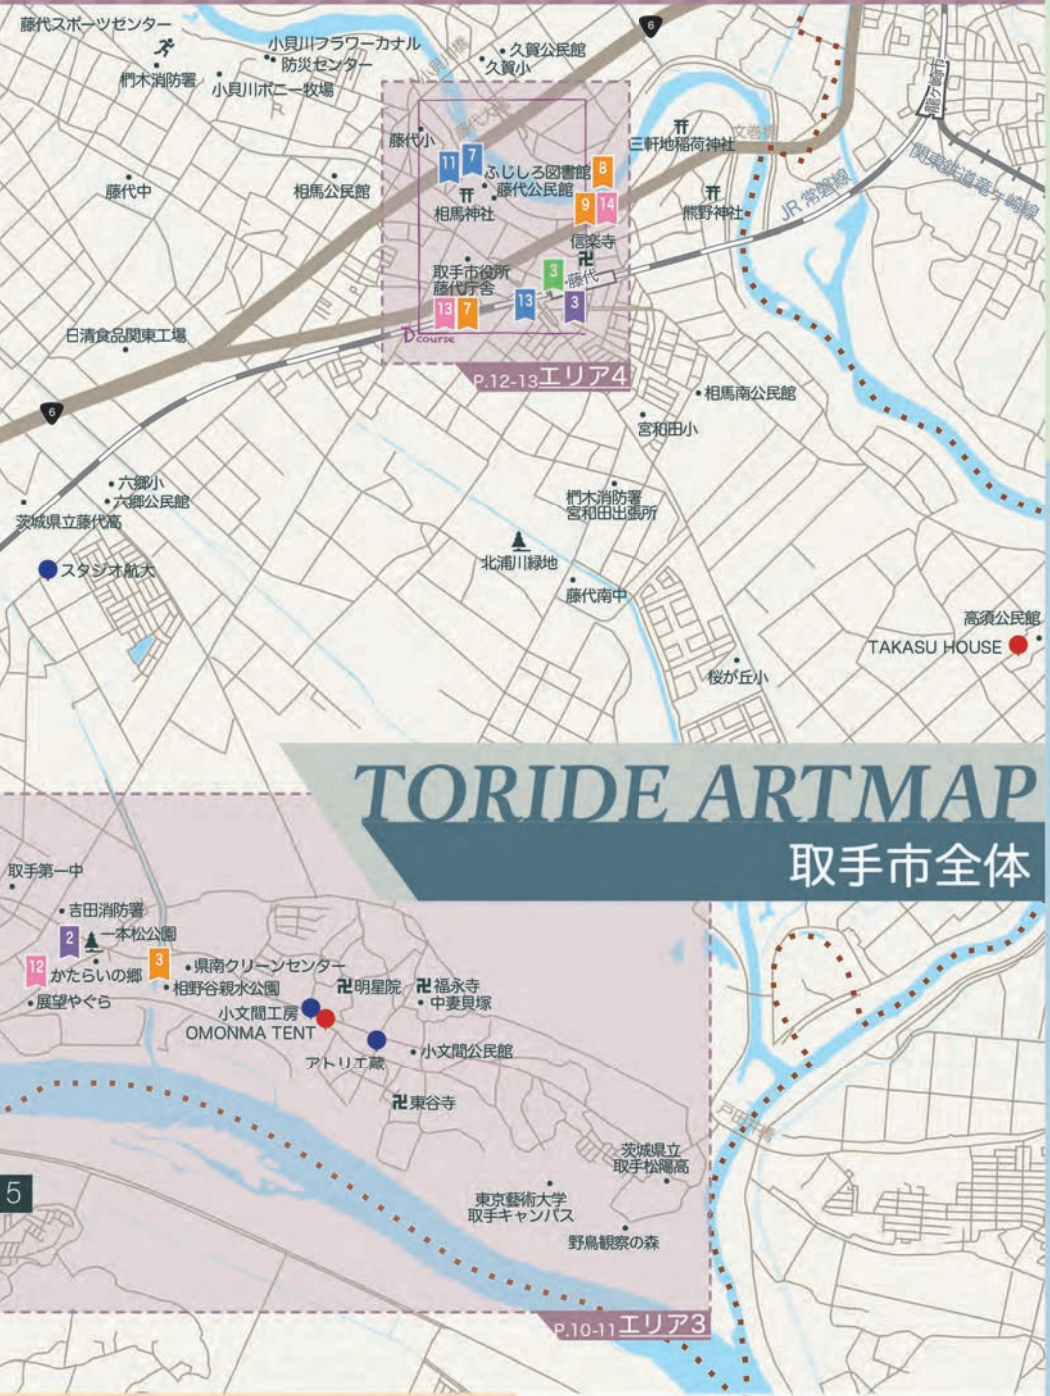

パブリックアート 取手にゆかりのあるアーティストによる作品が市内各所に設置されています。駅前や公共施設など身近な場所に置かれた作品たちが日常の風景を豊かに彩ってくれています。

1. **1 取手駅西口駅前**
- ①「六斎船」 江口 週
  - ②「臬家族」 手塚 登久夫
  - ③「独立柱」 林 武史 虎尾 裕 丸山 富之
  - ④「なごみ(和)」 平塚 正義
  - ⑤「釣をする」 福岡 道雄
  - ⑥「共生の樹」 三枝 一将
3. **2 取手駅東口駅前**
   「シュプリング」 宮田 亮平
4. **3 相野谷親水公園**
- ①「水門のうた」 米林 雄一
  - ②「水辺にて'94」 山本 正道
6. **4 こぶし公園**
   「おつきさま」 澄川 喜一
7. **5 グリーンスポーツセンター**
- ①「風穴」 倉持 昌代
  - ②「兵馬備」 江源
9. **6 取手市役所 取手庁舎**
- ①「おかあさん」 北村 西望
  - ②「遥かなる憧憬」 島田 忠幸
11. **7 取手市役所 藤代庁舎**
- ①「核と平和」 工藤 晴也
  - ②「うつ臥せる女」 倉持 芳
  - ③「トルソー」 倉持 芳
13. **8 ふじしろ図書館**
    「望郷」 倉持 芳
14. **9 藤代公民館**
    「裸婦坐像」 倉持 芳

1 ...取手市長賞

2 ...アートスポット

3 ...壁画によるまちづくり

4 ...ストリートアートステージ

5 ...パブリックアート

6 ...アートギャラリー

7 ...アーティストスタジオ

8 ...コース紹介範囲

9 ...エリア範囲

0 1 2km

1:37,000

1. **リング** 東京藝術大学美術学部の教員と学生が製作した作品を組み合わせたリング状の作品が市内各所に展示されています。
2. **1 宮ノ前ふれあい公園**
   平成15年1月設置
3. **2 一本松公園**
   平成21年3月設置
4. **3 藤代駅南口**
   平成24年11月設置
5. **4 ゆめみ野公園**
   平成25年8月設置
6. **5 サイクルステーションとりで(CST)**
   平成27年2月設置
7. **6 取手ウェルネスプラザ**
   平成29年11月設置
8. **7 取手市役所本庁舎前**
   令和3年9月設置

アートスポット 取手市内にはアート情報を得られるスポットが随所にあります。各ギャラリーは、市民活動の発表や企画展示を開催するなど、身近なアート展示場所としても活用されています。

1. **1** とりでアートギャラリー(たいけん美じゅつ場 VIVA)
   取手市中央町2-5 JR取手駅アトレ取手4階
2. **2** 市民ギャラリー(取手駅)
   JR常磐線取手駅東西連絡地下通路内
3. **3** 市民ギャラリー(藤代駅)
   JR常磐線藤代駅橋上連絡道内
4. **4** いこいの+Tappino
   取手市井野団地3-19-104
   取手市井野団地3街区ショッピングセンター内

壁画によるまちづくり
まち中の風景に大きな壁画がとけ込んで、落書きや貼り紙がなくなり、環境改善や防犯に大きな役割を果たしています。

1. **1 「家(色いろトンネル)」**
   取手市戸頭6-1-1(戸頭橋橋脚)
   制作:戸頭東小学校2年生,5年生/平成13年2月完成
2. **2 「Fantastic World」「Sunshine 21」**
   取手市白山5-19-2(関東鉄道高架下)
   制作:白山西小学校6年生 / 平成15年3月完成
3. **3 「COLORS OF LANDSCAPE」**
   取手市取手2-1-1(JR常磐線高架下)
   原画:住 康平 / 平成15年8月完成
4. **4 「サイクル」**
   取手市白山8-9-3(白山陸橋橋脚)
   原画:伊藤 恵里 / 平成16年3月完成
5. **5 「とねがわ河川敷05」**
   取手市新町1-3-3(国道6号高架下)
   原画:浅野 純人 / 平成17年8月完成
6. **6 「ライフ」**
   取手市本郷1-13(西取手駅前ガード下)
   原画:池田 裕子 / 平成18年8月完成
7. **7 「永遠に」**
   取手市藤代101-1(国道6号藤代バイパス 藤代大橋下)
   原画:青木 愛弓 / 平成19年8月完成
8. **8 「Rainbow road」**
   取手市新町1-3-6(国道6号高架下駐輪場)
   原画:妹尾 和加子 / 平成20年8月完成
9. **9 「茨城の大きい川」**
   取手市ゆめみ野1-7-1(ゆめみ野駅)
   原画:佐藤 香 / 平成23年3月完成
10. **10 「とねがわず」**
    取手市中央町2(取手駅西口)
    原画:鶴岡和輝 / 平成25年10月完成
11. **11 「日本の四季」**
    取手市藤代178-11(国道6号藤代バイパス 藤代大橋下)
    原画:吉丸富太 / 平成26年10月完成
12. **12 「letter「酔狂」-生命の音-」**
    取手市白山1-3番地先(四谷橋下関東鉄道常総線橋壁)
    原画:SUIKO / 平成28年4月完成
13. **13 「Happinessしあわせ」**
    取手市片町344番地先(藤代駅西側陸橋跨線橋橋脚)
    原画:ダルシヤナ・ブラサド / 平成28年10月完成
14. **14 「花河図」**
    取手市取手3丁目地先(取手駅東口ロータリー)
    原画:菊池玲生 / 平成29年3月完成
15. **15 「未来につなぐ 小さなキラキラ」**
    取手市中央町2(取手駅西口線路橋壁)
    原画:nats:umi / 平成29年10月完成
16. **16 「Four seasons of flowers」**
    取手市中央町2(取手駅西口線路橋壁)
    原画:DAAS / 平成31年3月完成
17. **17 「調和する街、取手」**
    取手市東1-1-5(市民会館壁面)
    原画:おうちびじゅつかん / 令和3年9月完成
18. **18 「取手の街と利根の龍」**
    取手市中央町2(取手西口線路橋壁)
    原画:常行 哲弘 / 令和4年3月完成