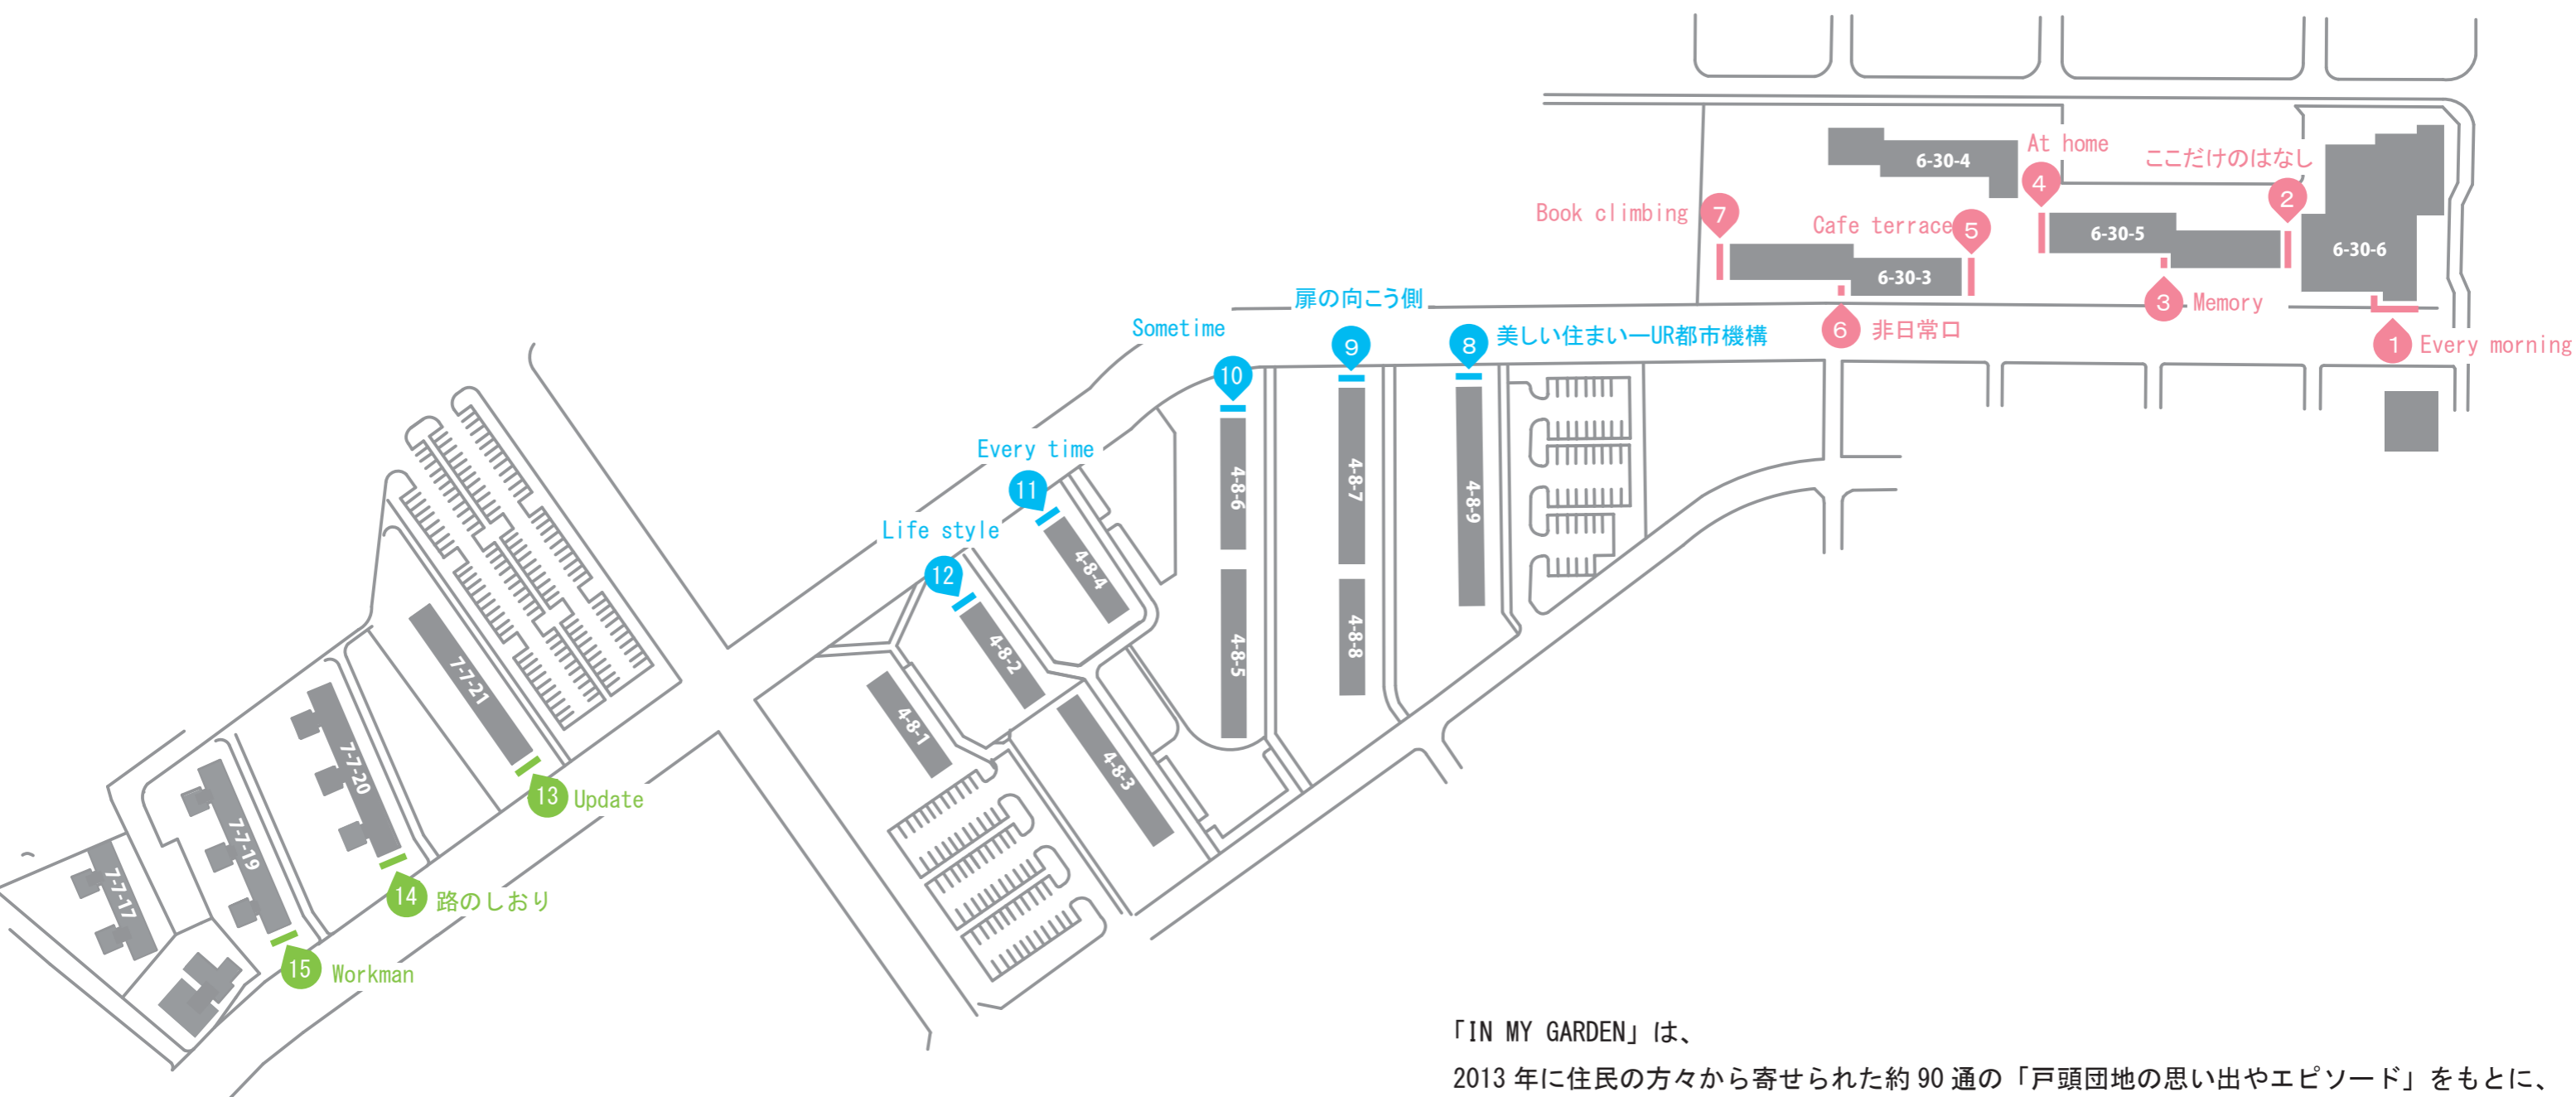

IN MY GARDEN — 作品マップ —

「IN MY GARDEN」は、
2013年に住民の方々から寄せられた約90通の「戸頭団地の思い出やエピソード」をもとに、
アーティストが構想や空想を広げ、戸頭団地の壁面をキャンバスに見立てて描いた作品群です。
7街区の3作品はその最終章として、アーティスト自身の言葉をキャプションに添えています。

Artist：上原耕生

Produce：取手アートプロジェクト