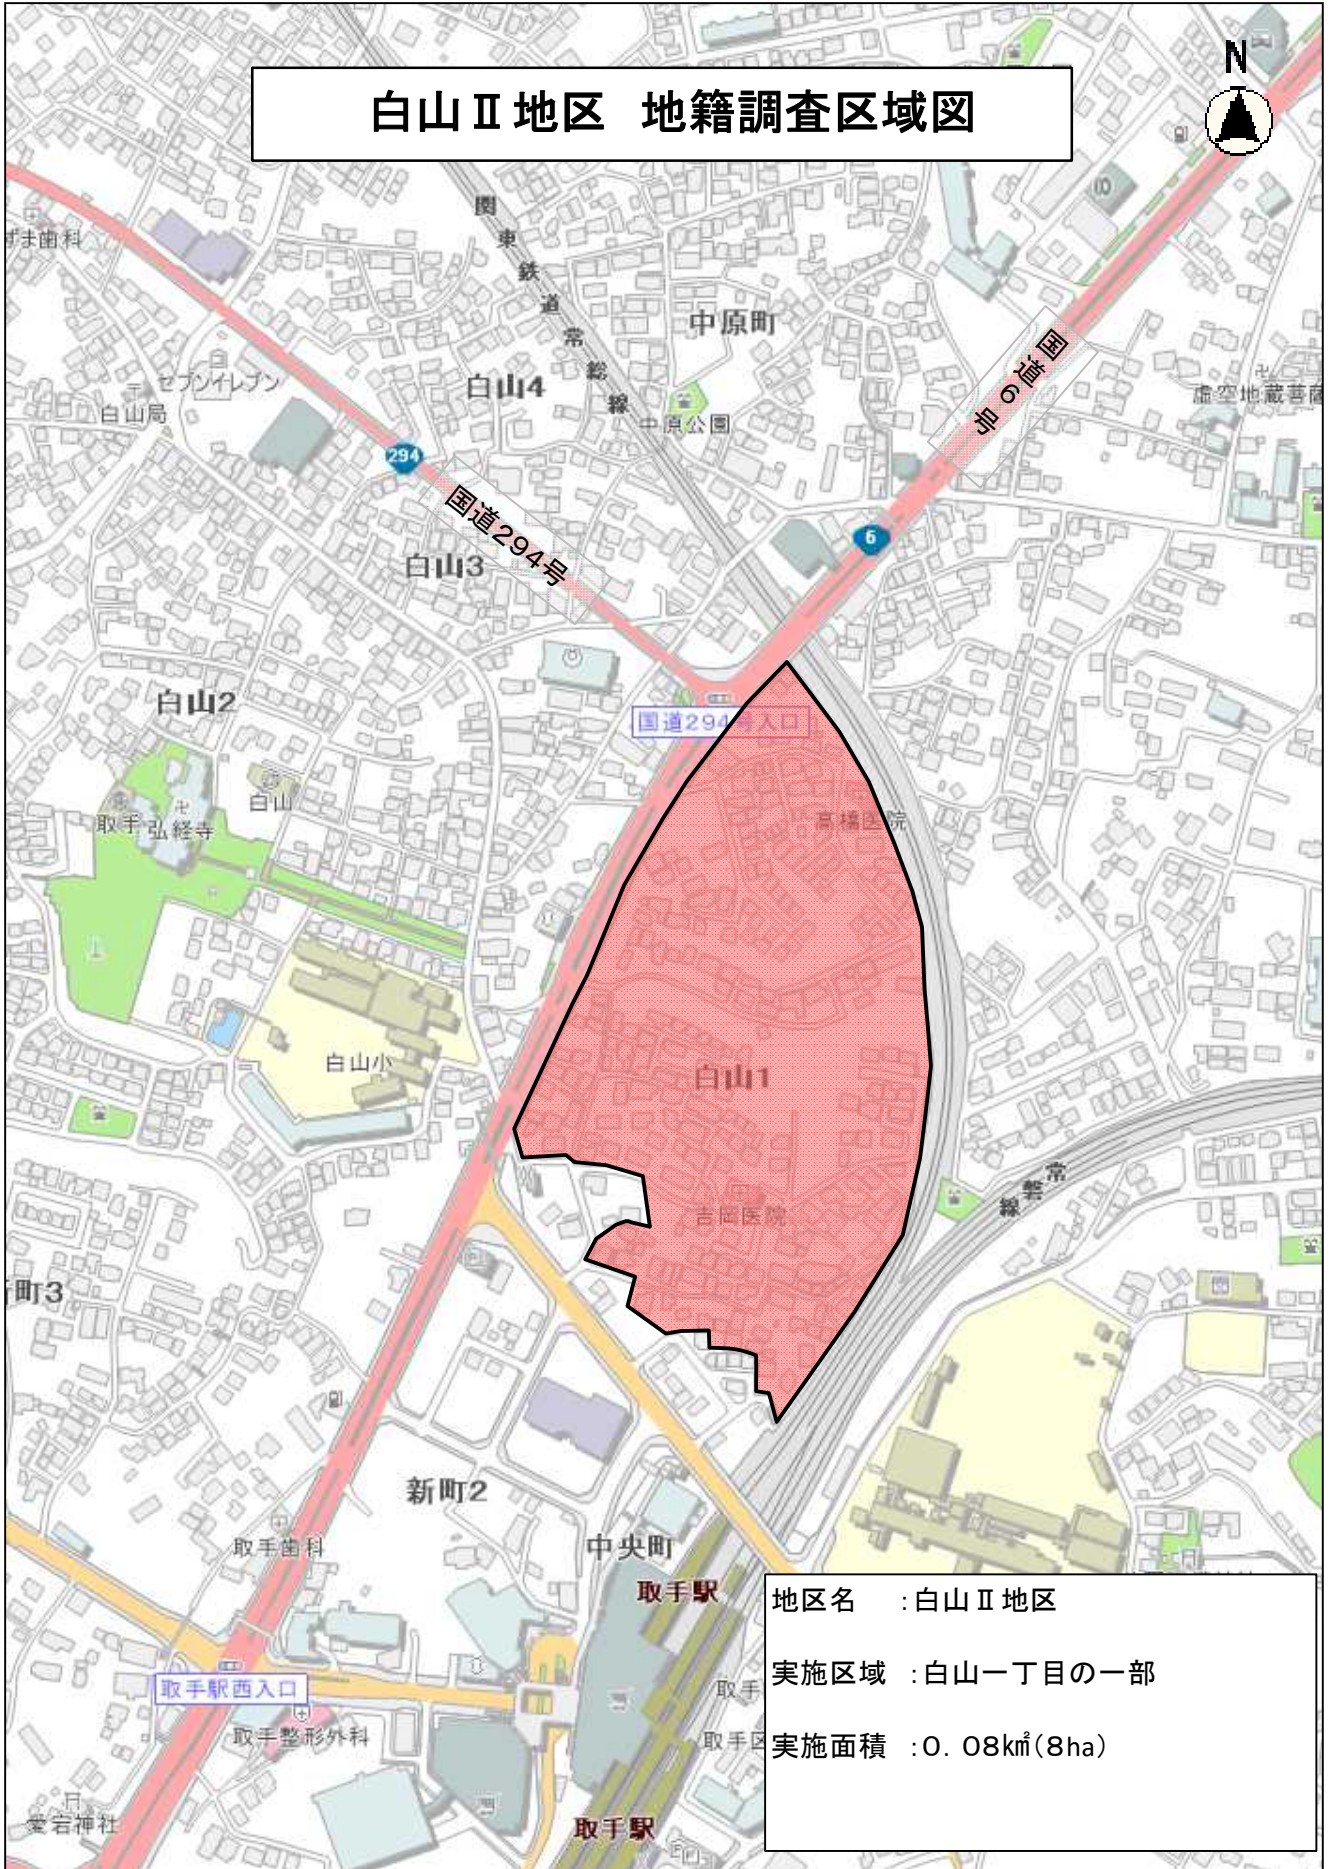

白山Ⅱ地区 地籍調査区域図

地区名 : 白山Ⅱ地区
 実施区域 : 白山一丁目の一部
 実施面積 : 0.08km²(8ha)

(C)PASCO (C)INCREMENT P