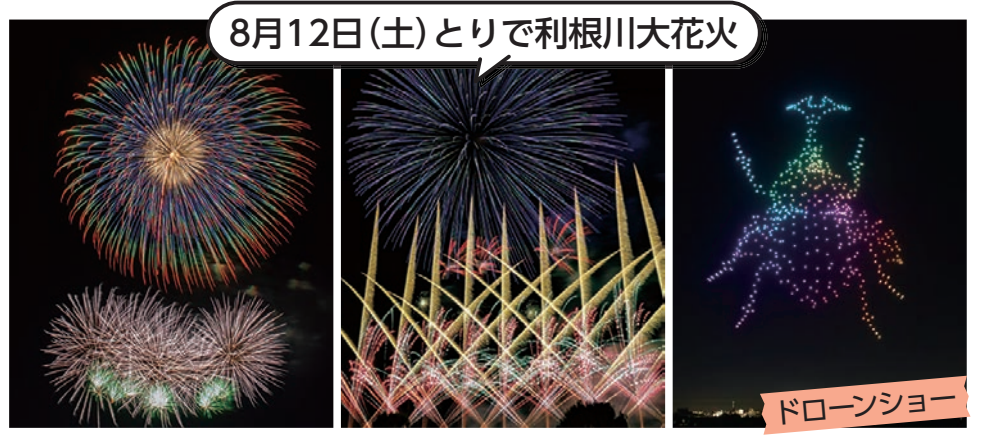

8月を彩ったイベントを紹介 とりでの夏！！

8月は、夏の風物詩「とりで利根川大花火」をはじめ、さまざまなイベントが開催され、多くの来場者でにぎわいました。今号のふぉとぴでは、写真や動画を通して、とりでの夏を振り返ります。

▶動画は、とりでMOVIE「とりでの魅力」チャンネルをご覧ください！

とりでMOVIE

8月5日(土)八坂神社例大祭

8月11日(金・祝)
星空観賞会

8月12日(土)とりで利根川大花火

ドローンショー

2023とりで祭の駅

8月26日(土)ソニックガーデン2023

8月26日(土)とりで利根川灯ろう流し

みなかみで市内の子どもが植林

8月21日～23日、群馬県みなかみ町(取手市の友好都市)の協力で「夏休み探究ツアー in みなかみ」を実施しました。ツアーには市内の小学5・6年生29人が参加。森林のさまざまな役割を植林体験や森林散策、外来植物の除去作業など、自然との触れ合いを通じて学びました。地球温暖化の要因の一つとなる二酸化炭素は、木の成長過程で吸収されます。また、地中に根が広がることで地盤を強化する作用もあります。ツアー初日は、子どもたちがコナラの苗木100本を植林。初めて苗木を見る子どもたちが多く、「こんな細い苗が大きな木になるんだ」と驚いていました。