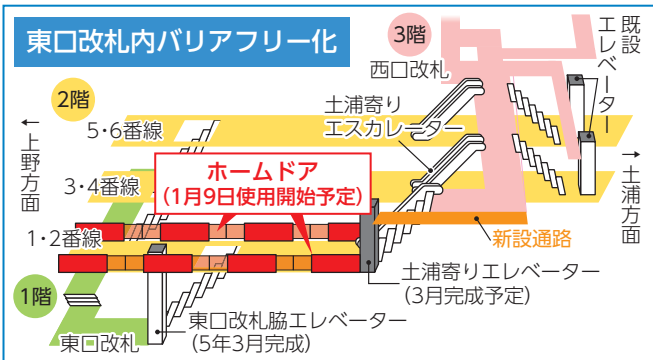

新型コロナワクチン接種 関連情報

問 保健センター（新型コロナウイルスワクチン接種推進室）☎85-6900

予防接種法上、「まん延予防のため緊急の必要がある」とされ、実施してきた新型コロナワクチンの特例臨時接種は、令和6年3月31日で終了となります。

◆初回接種（1・2回目）をまだ受けていない方

6年3月31日までに接種できる回数分のみ、無料で接種できます。

令和5年秋開始接種（追加接種）をまだ受けていない方 使用ワクチンの追加（第一三共ワクチン）

12歳以上の追加接種のみに使用できる、「第一三共社」のワクチンが承認され、1月から市内の一部の医療機関で接種できます。ファイザー社・モデルナ社ワクチンと同様のオミクロン株(XBB.1.5)のmRNA（メッセンジャーRNA）ワクチンです。前回の接種から少なくとも3カ月経過した後には接種できます。

新型コロナワクチンに関する最新情報は市ホームページをご確認ください。

JR取手駅1・2番線にホームドア設置

問 中心市街地整備課☎内線3018

JR東日本が進めている取手駅東口改札内バリアフリー化工事で、1・2番線各駅停車ホームのホームドア本体の設置が完了しました。1月9日（火）夕方（18時頃）から使用開始の予定です。1・2番線各駅停車ホーム土浦寄りのエレベーターは、3月の完成に向けて工事を進めています。

■取手駅東口改札内バリアフリー化

取手駅東口改札から、全てのホームへのバリアフリー経路の確保を進めています。エレベーターの整備と併せてホームドアも整備することで、利用者の利便性・安全性が向上します。