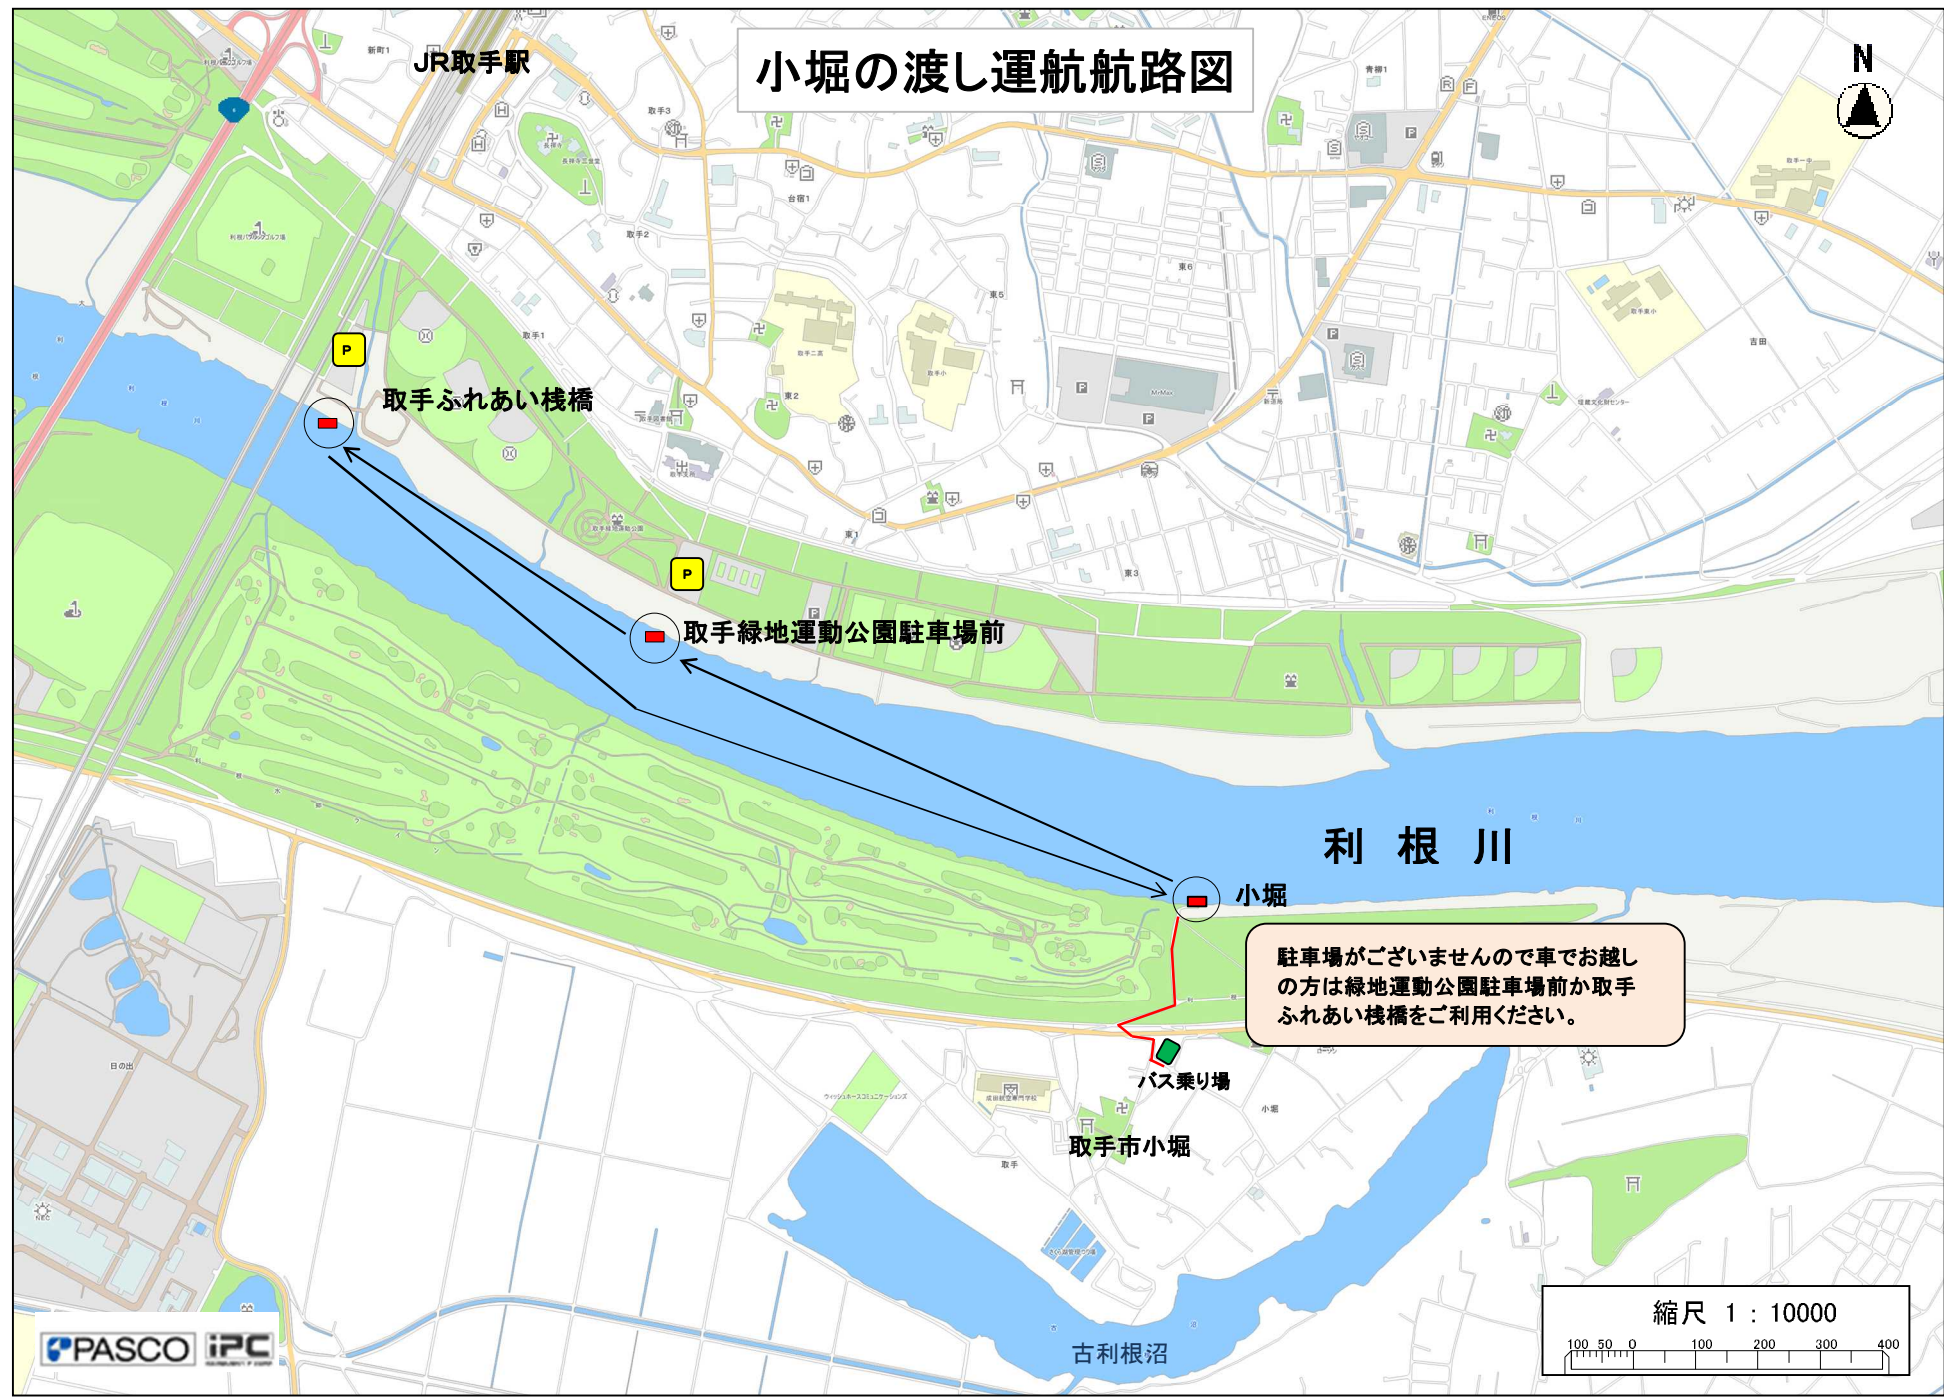

# 小堀の渡し運航航路図

駐車場がございませんので車でお越しの方は緑地運動公園駐車場前か取手ふれあい棧橋をご利用ください。