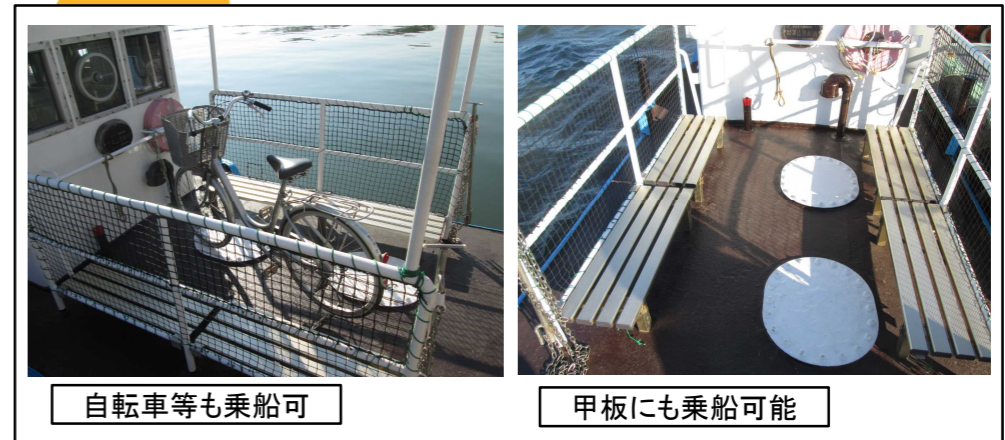

## とりで号の仕様

- ・鉄船
- ・乗船人数:12名
- ・長さ:9.99メートル
- ・幅:2.30メートル
- ・深さ:0.92メートル
- ・自転車、原動機付き自転車(50cc以下)は1人1台まで無料
- ・ペット:ケージに入れれば乗船可能

ほどよく絶妙  
とりで号！

観光、サイクリング、  
ウォーキングの途中に  
ちょうどいいかも！

客室の天窓からの眺め

客室内

冷暖房完備

自転車等も乗船可

甲板にも乗船可能

操船室からの眺め