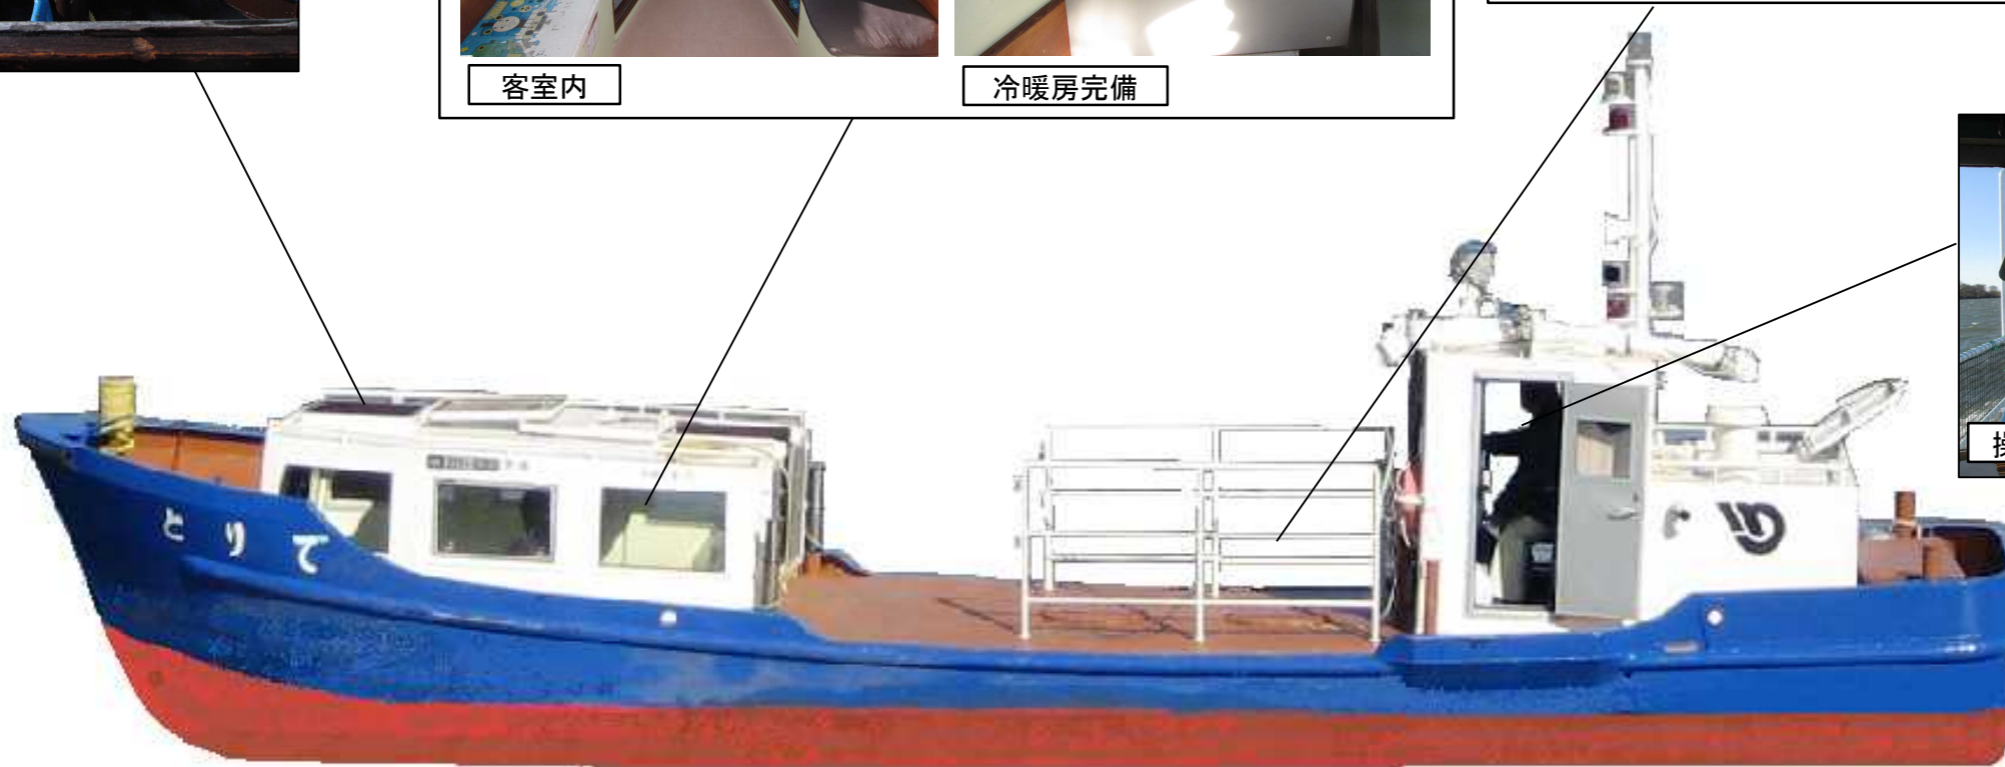

小堀の渡しに乗ってみよう！

とりで号の仕様

- ・鉄船
- ・乗船人数:12名
- ・長さ:9.99メートル
- ・幅:2.30メートル
- ・深さ:0.92メートル
- ・自転車、原動機付き自転車(50cc以下)は1人1台まで無料
- ・ペット:ケージに入れれば乗船可能

ほどよく絶妙
とりで号！

観光、サイクリング、
ウォーキングの途中に
ちょうどいいかも！

客室の天窓からの眺め

客室内

冷暖房完備

自転車等も乗船可

甲板にも乗船可能

操船室からの眺め