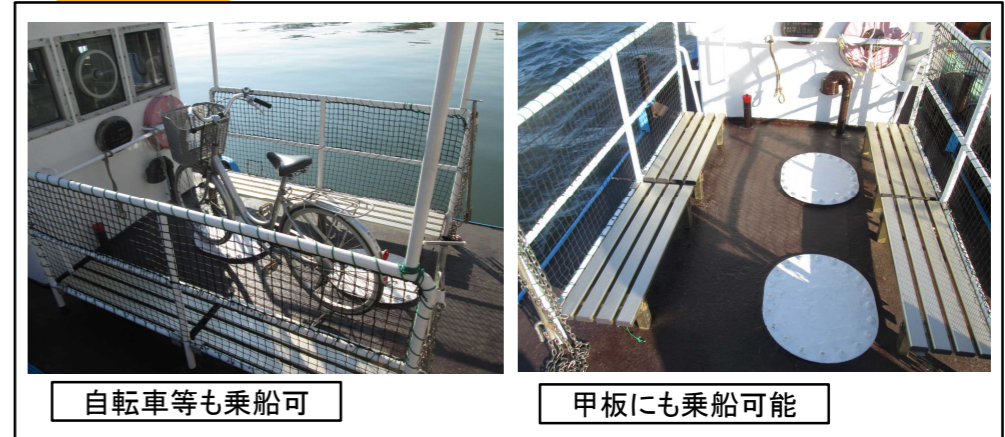

小堀の渡しに乗ってみよう！

とりで号の仕様

- ・鉄船
- ・乗船人数:12名
- ・長さ:9.99メートル
- ・幅:2.30メートル
- ・深さ:0.92メートル
- ・自転車、原動機付き自転車(50cc以下)は1人1台まで無料
- ・ペット:ケージに入れれば乗船可能

ほどよく絶妙
とりで号！

観光、サイクリング、
ウォーキングの途中に
ちょうどいいかも！

客室の天窓からの眺め

客室内

冷暖房完備

自転車等も乗船可

甲板にも乗船可能

操船室からの眺め