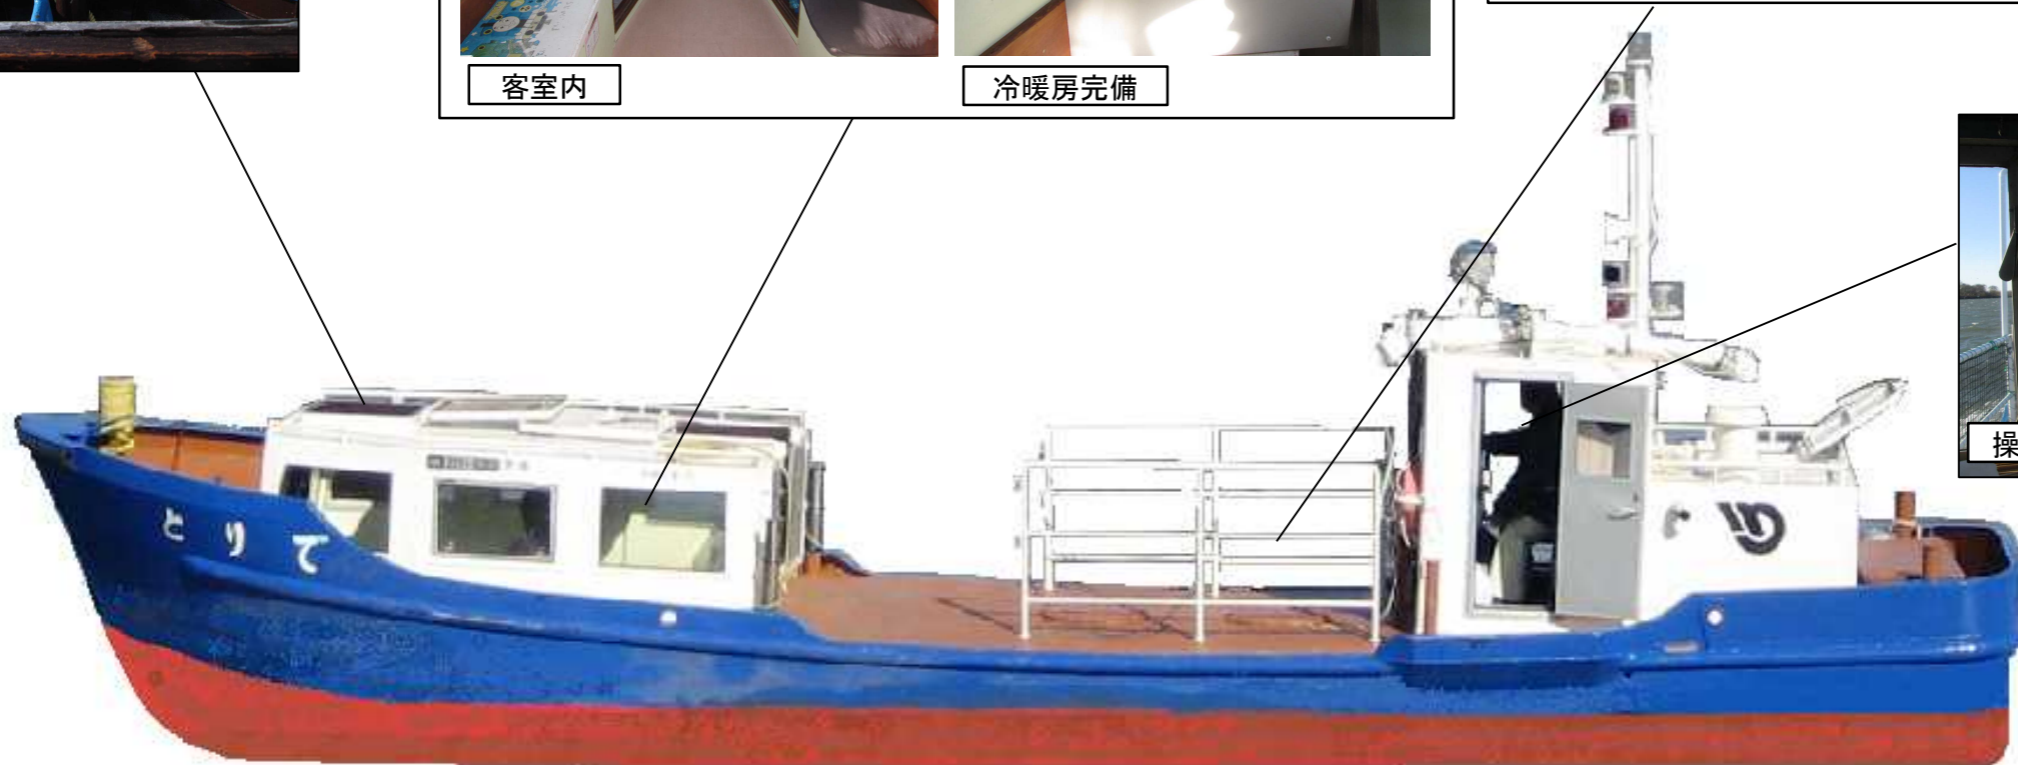

# 小堀の渡しに乗ってみよう！

## とりで号の仕様

- ・鉄船
- ・乗船人数:12名
- ・長さ:9.99メートル
- ・幅:2.30メートル
- ・深さ:0.92メートル
- ・自転車、原動機付き自転車(50cc以下)は1人1台まで無料
- ・ペット:ケージに入れれば乗船可能

ほどよく絶妙  
とりで号！

観光、サイクリング、  
ウォーキングの途中に  
ちょうどいいかも！

客室の天窓からの眺め

客室内

冷暖房完備

自転車等も乗船可

甲板にも乗船可能

操船室からの眺め