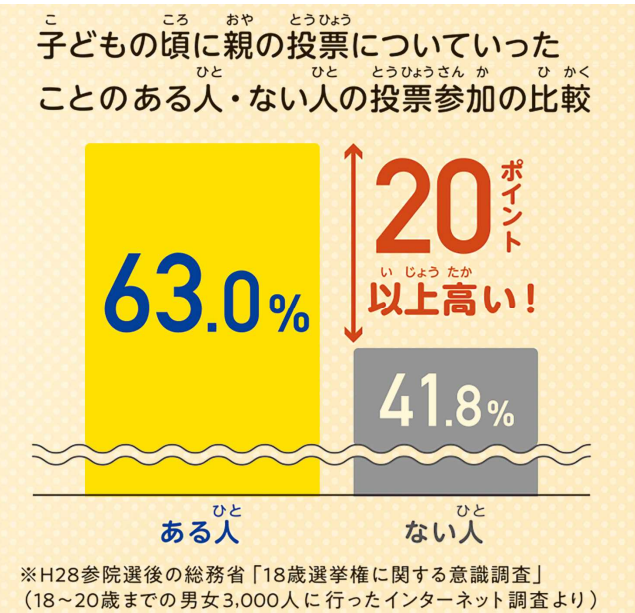

保護者の
皆さまへ

お子さんと一緒に 選挙に行きませんか？

18歳未満の人も大人と一緒に投票所に入ることができます。

子どもたちに政治や社会への関心をもってもらう良い機会になりますので、
投票所に一緒に行きませんか？

投票日 **10/27** 日 **午前7時 ~ 午後6時**
衆議院議員総選挙

おうちの人と期日前投票所へ行って、オリジナルシールをゲットしよう!!
 (右記の3期日前投票所で各先着**200名***)

期日前投票期間

期日前投票所

10/16 水

取手市役所新庁舎3階
藤代庁舎1階(大会議室)

午前**8時30分**~午後**8時**

10/26 土

リボンとりで5階

午前**10時**~午後**8時**