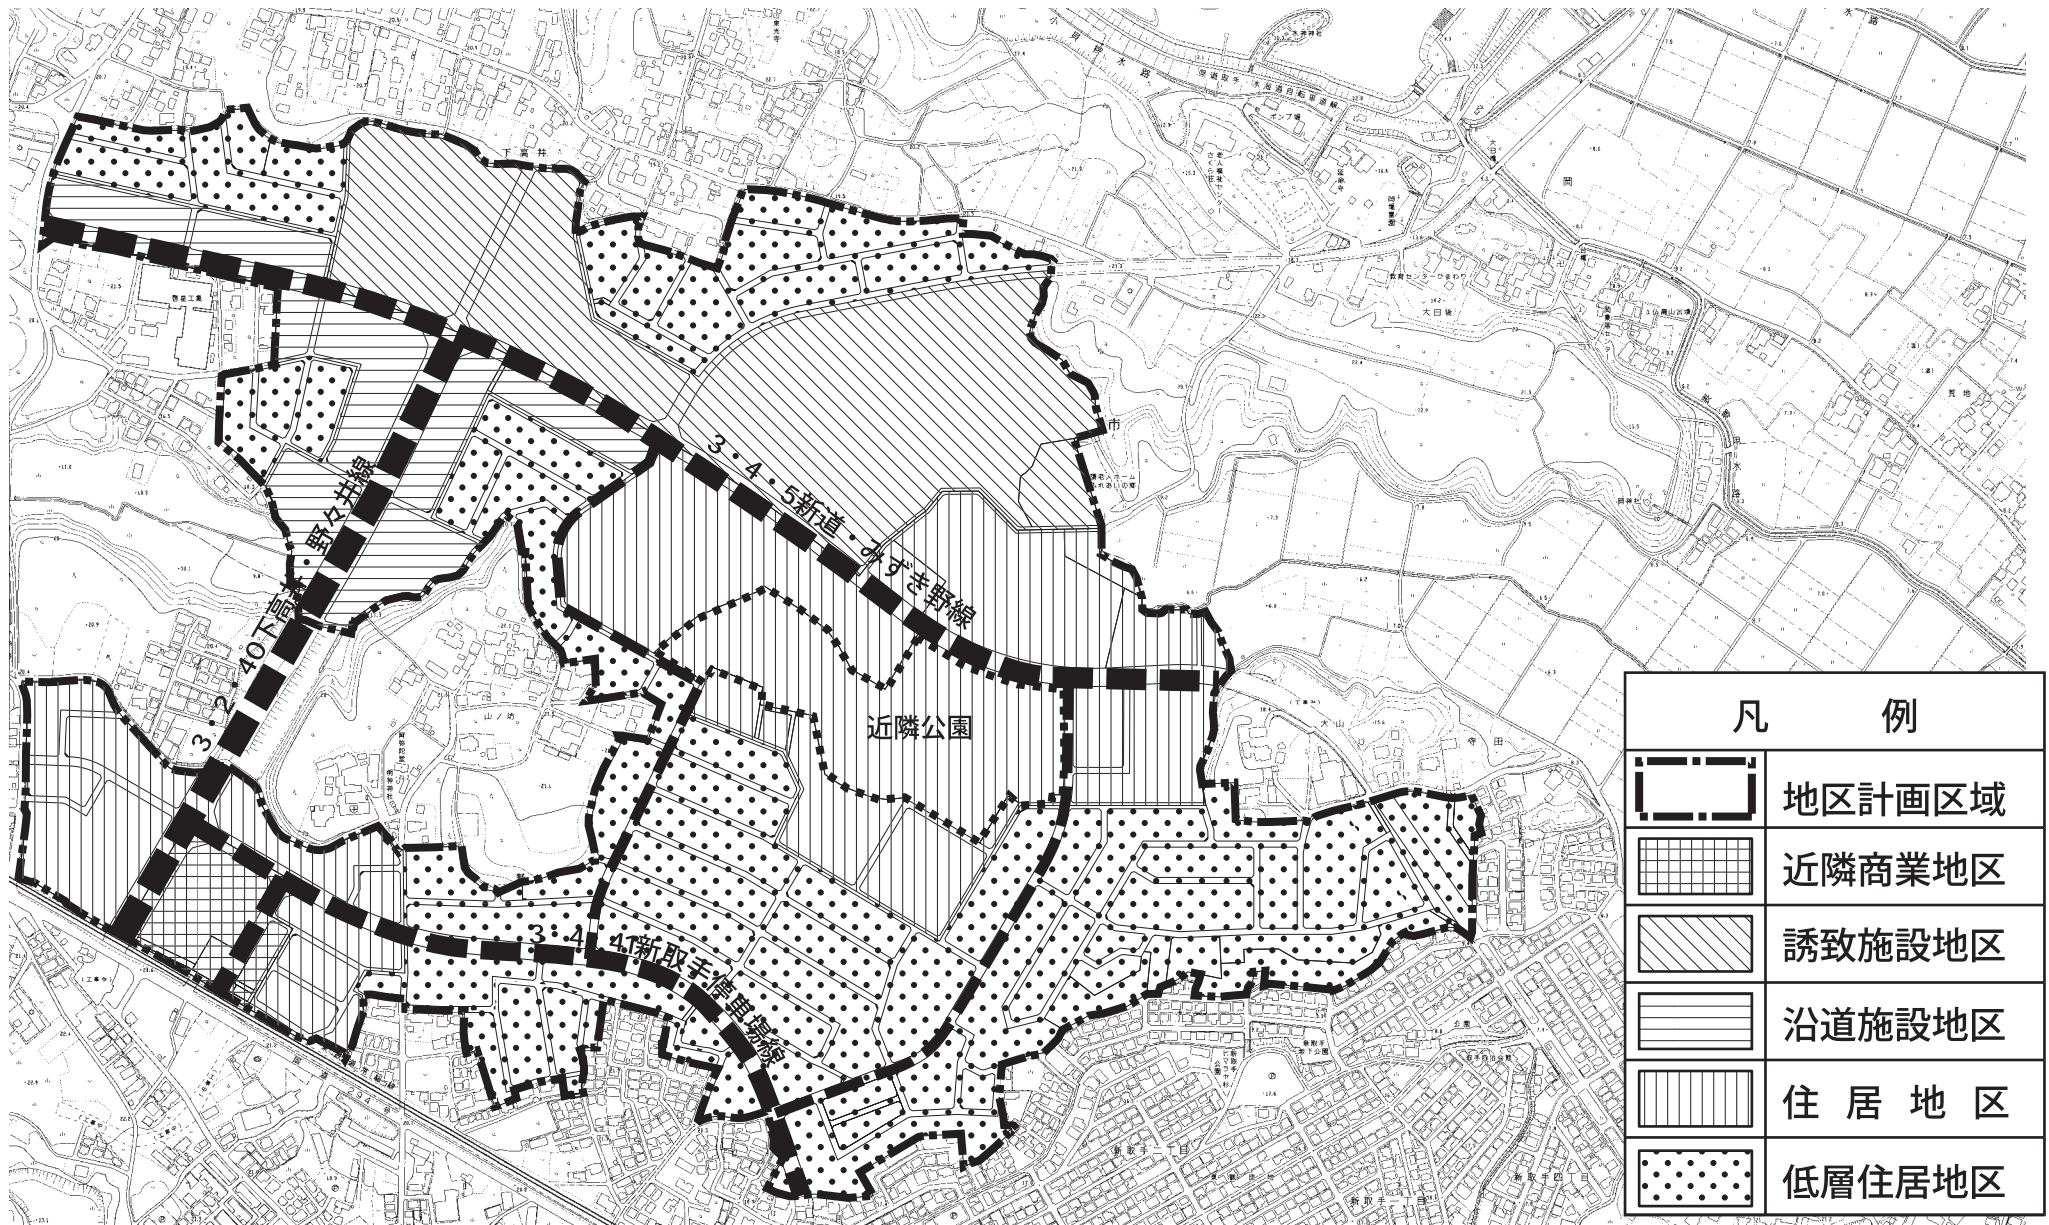

取手都市計画 ゆめみ野地区地区計画

計画図

凡 例	
	地区計画区域
	近隣商業地区
	誘致施設地区
	沿道施設地区
	住 居 地 区
	低層住居地区